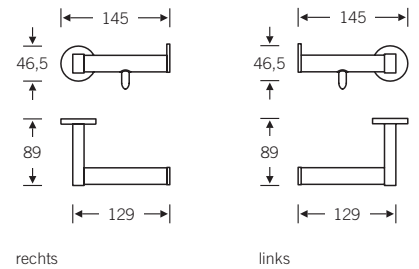

82 8270 ■

82 8270 00043 (WC-Bürstengarnitur rund)
82 8270 08043 (dito mit Klebetechnik)

WC-Bürstengarnitur rund
mit herausnehmbarem Kunststoffeinsatz

82 8270 ■

82 8270 00042 (WC-Bürstengarnitur oval)
82 8270 08042 (dito mit Klebetechnik)

WC-Bürstengarnitur oval
mit herausnehmbarem Kunststoffeinsatz

82 8270 ■

82 8270 00030 (rechts) | 00130 (links)
Papierrollenhalter mit Rollenbremse

82 8270 08030 (rechts) | 08130 (links)
dito mit Klebetechnik

rechts

links

82 8270 ■

82 8270 00032 (Reserve-Papierrollenhalter für zwei Papierrollen)
82 8270 08032 (dito mit Klebetechnik)