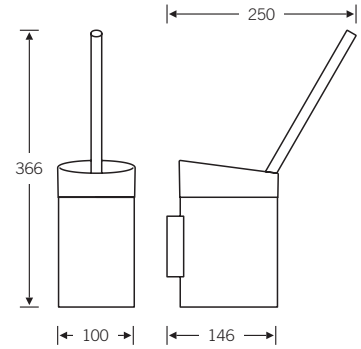

82 8270 ■

82 8270 00043 (WC-Bürstengarnitur rund)
82 8270 08043 (dito mit Klebetechnik)

WC-Bürstengarnitur rund
mit herausnehmbarem Kunststoffeinsatz

82 8270 ■

82 8270 00042 (WC-Bürstengarnitur oval)
82 8270 08042 (dito mit Klebetechnik)

WC-Bürstengarnitur oval
mit herausnehmbarem Kunststoffeinsatz

82 8270 ■

82 8270 00030 (rechts) | 00130 (links)
Papierrollenhalter mit Rollenbremse

82 8270 08030 (rechts) | 08130 (links)
dito mit Klebetechnik