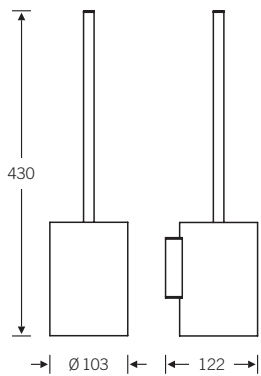

82 8270 ■

82 8270 00043 (WC-Bürstengarnitur rund)
82 8270 08043 (dito mit Klebetechnik)

WC-Bürstengarnitur rund
mit herausnehmbarem Kunststoffeinsatz

82 8270 ■

82 8270 00042 (WC-Bürstengarnitur oval)
82 8270 08042 (dito mit Klebetechnik)

WC-Bürstengarnitur oval
mit herausnehmbarem Kunststoffeinsatz

82 8270 ■

82 8270 00030 (rechts) | 00130 (links)
Papierrollenhalter mit Rollenbremse

82 8270 08030 (rechts) | 08130 (links)
dito mit Klebetechnik